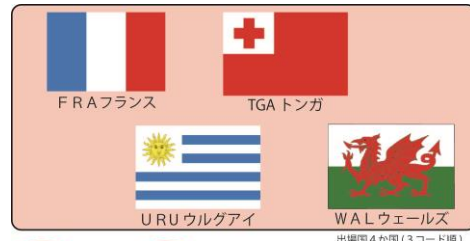

以上

【本取組みに関するお問い合わせ先】

熊本県くまモングループ 四方田、山本

TEL : 096-333-2133 (内線 5263、5258)